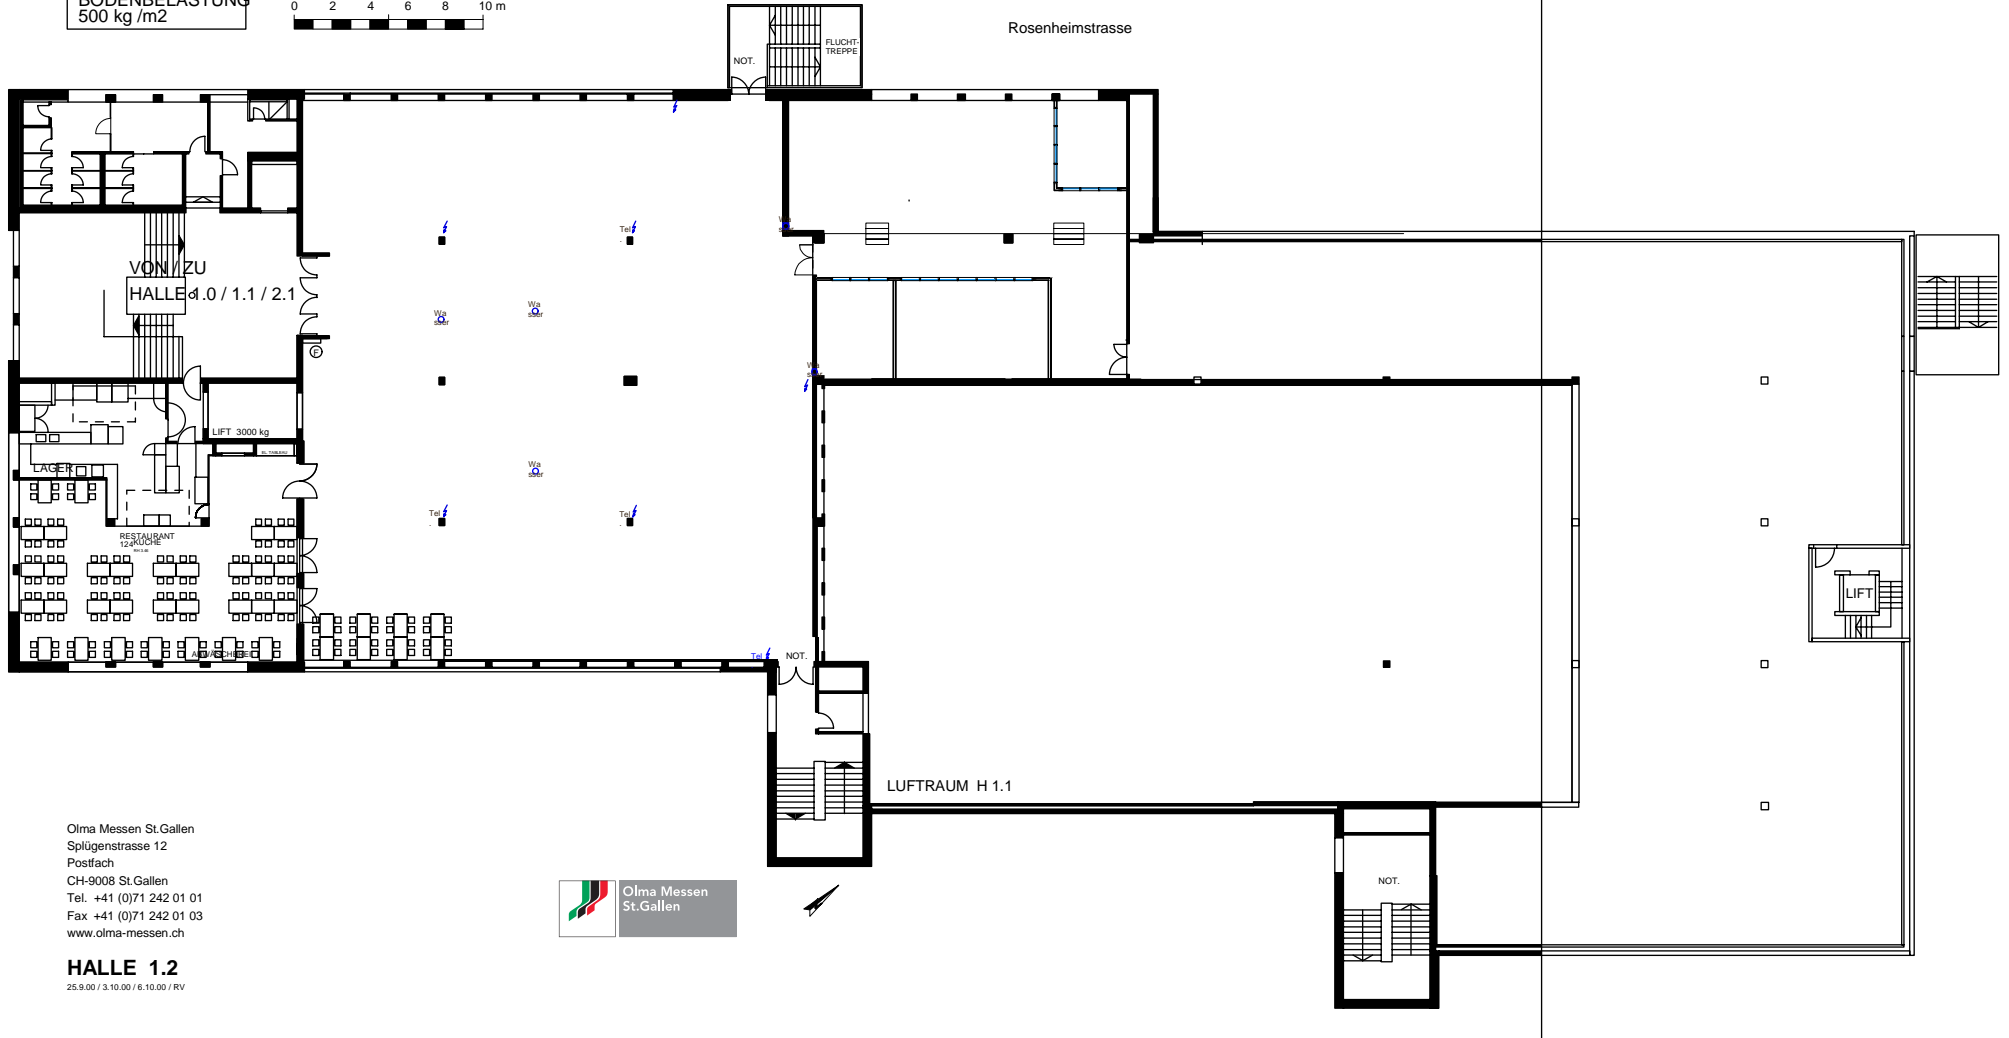

BODENBELASTUNG  
500 kg/m<sup>2</sup>

Rosenheimstrasse

Olma Messen St.Gallen  
Splügenstrasse 12  
Postfach  
CH-9008 St.Gallen  
Tel. +41 (0)71 242 01 01  
Fax +41 (0)71 242 01 03  
www.olma-messen.ch

**HALLE 1.2**  
25.9.00 / 3.10.00 / 6.10.00 / RV