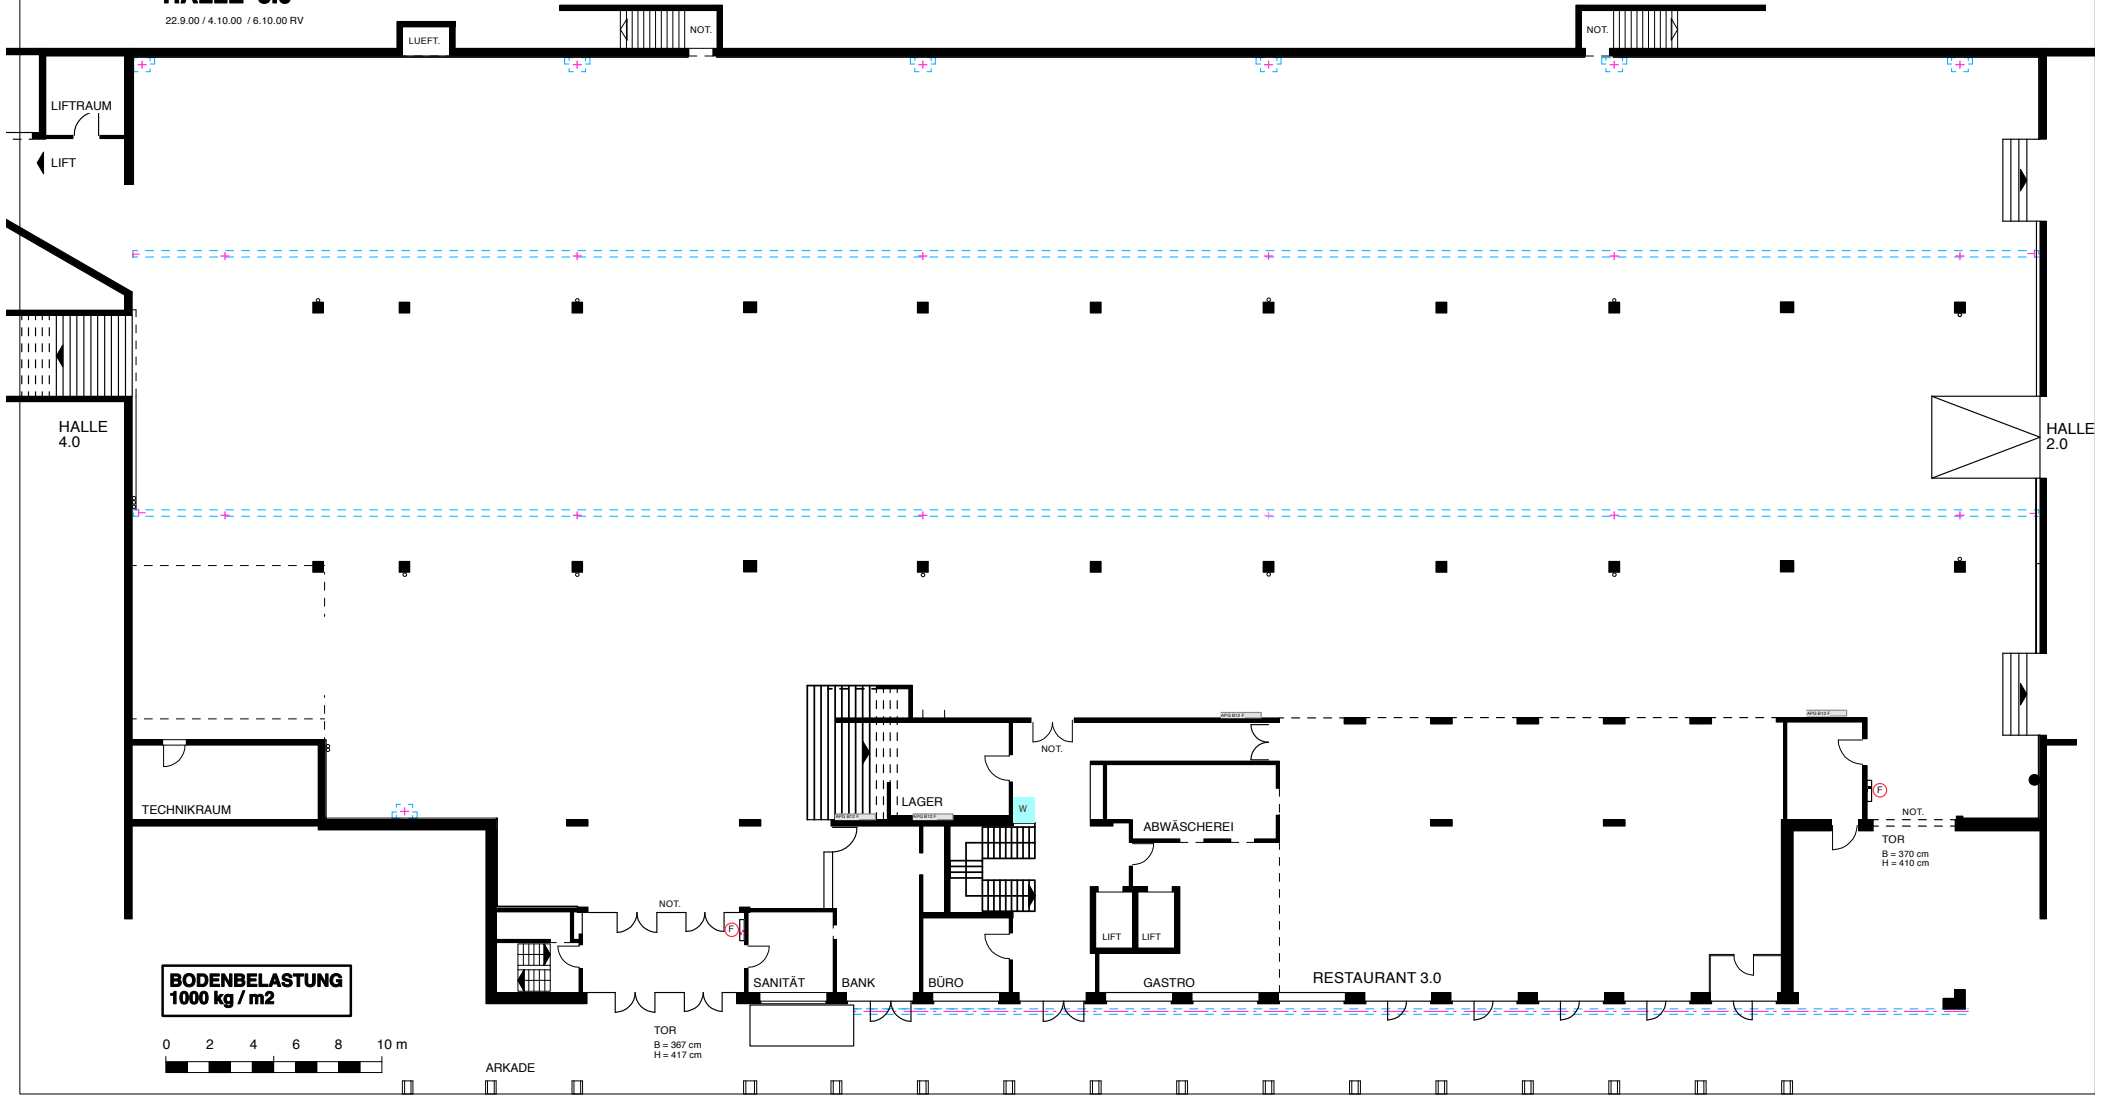

Olma Messen St.Gallen
Splügenstrasse 12
Postfach
CH-9008 St.Gallen
Tel. +41 (0)71 242 01 01
Fax +41 (0)71 242 01 03
www.olma-messen.ch

HALLE 3.0

22.9.00 / 4.10.00 / 6.10.00 RV

BODENBELASTUNG
1000 kg / m²