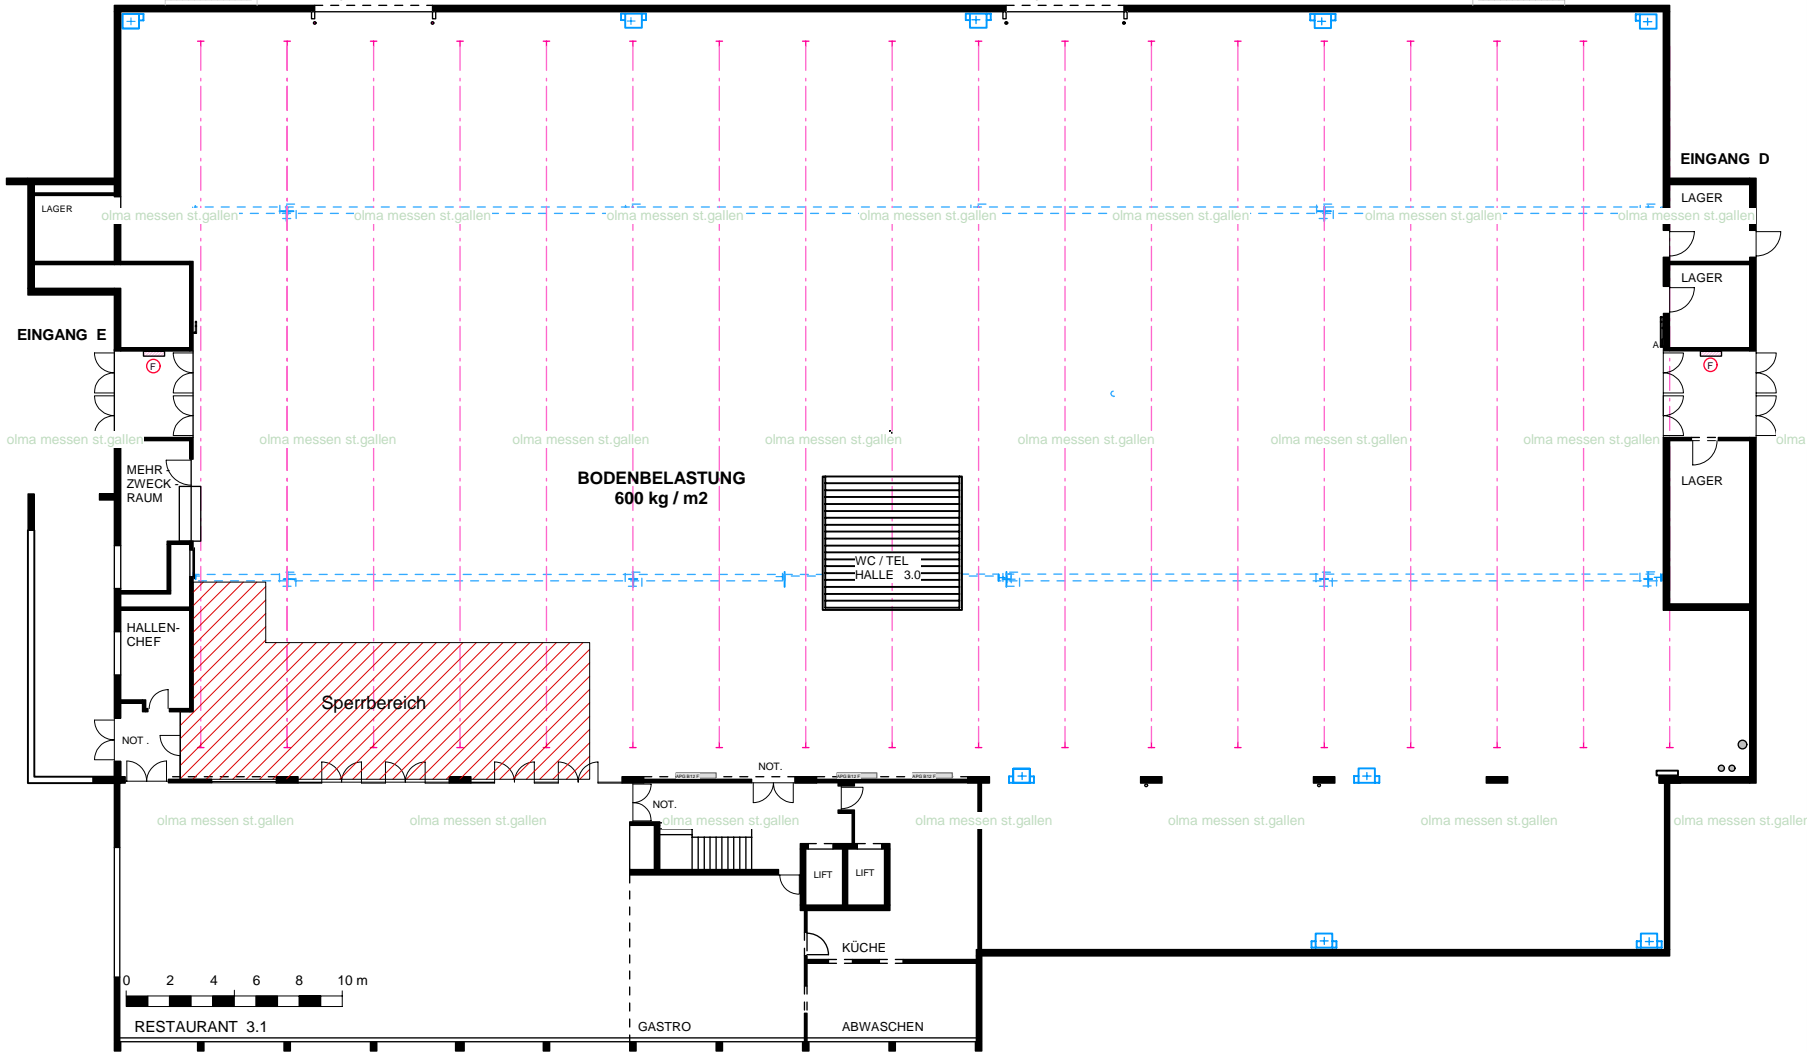

TOR 3.12
B. = 4.10m
H. = 5.40m

TOR 3.11
B. = 4.10m
H. = 5.40m

BODENBELASTUNG
600 kg / m²

RESTAURANT 3.1

GASTRO

ABWASCHEN