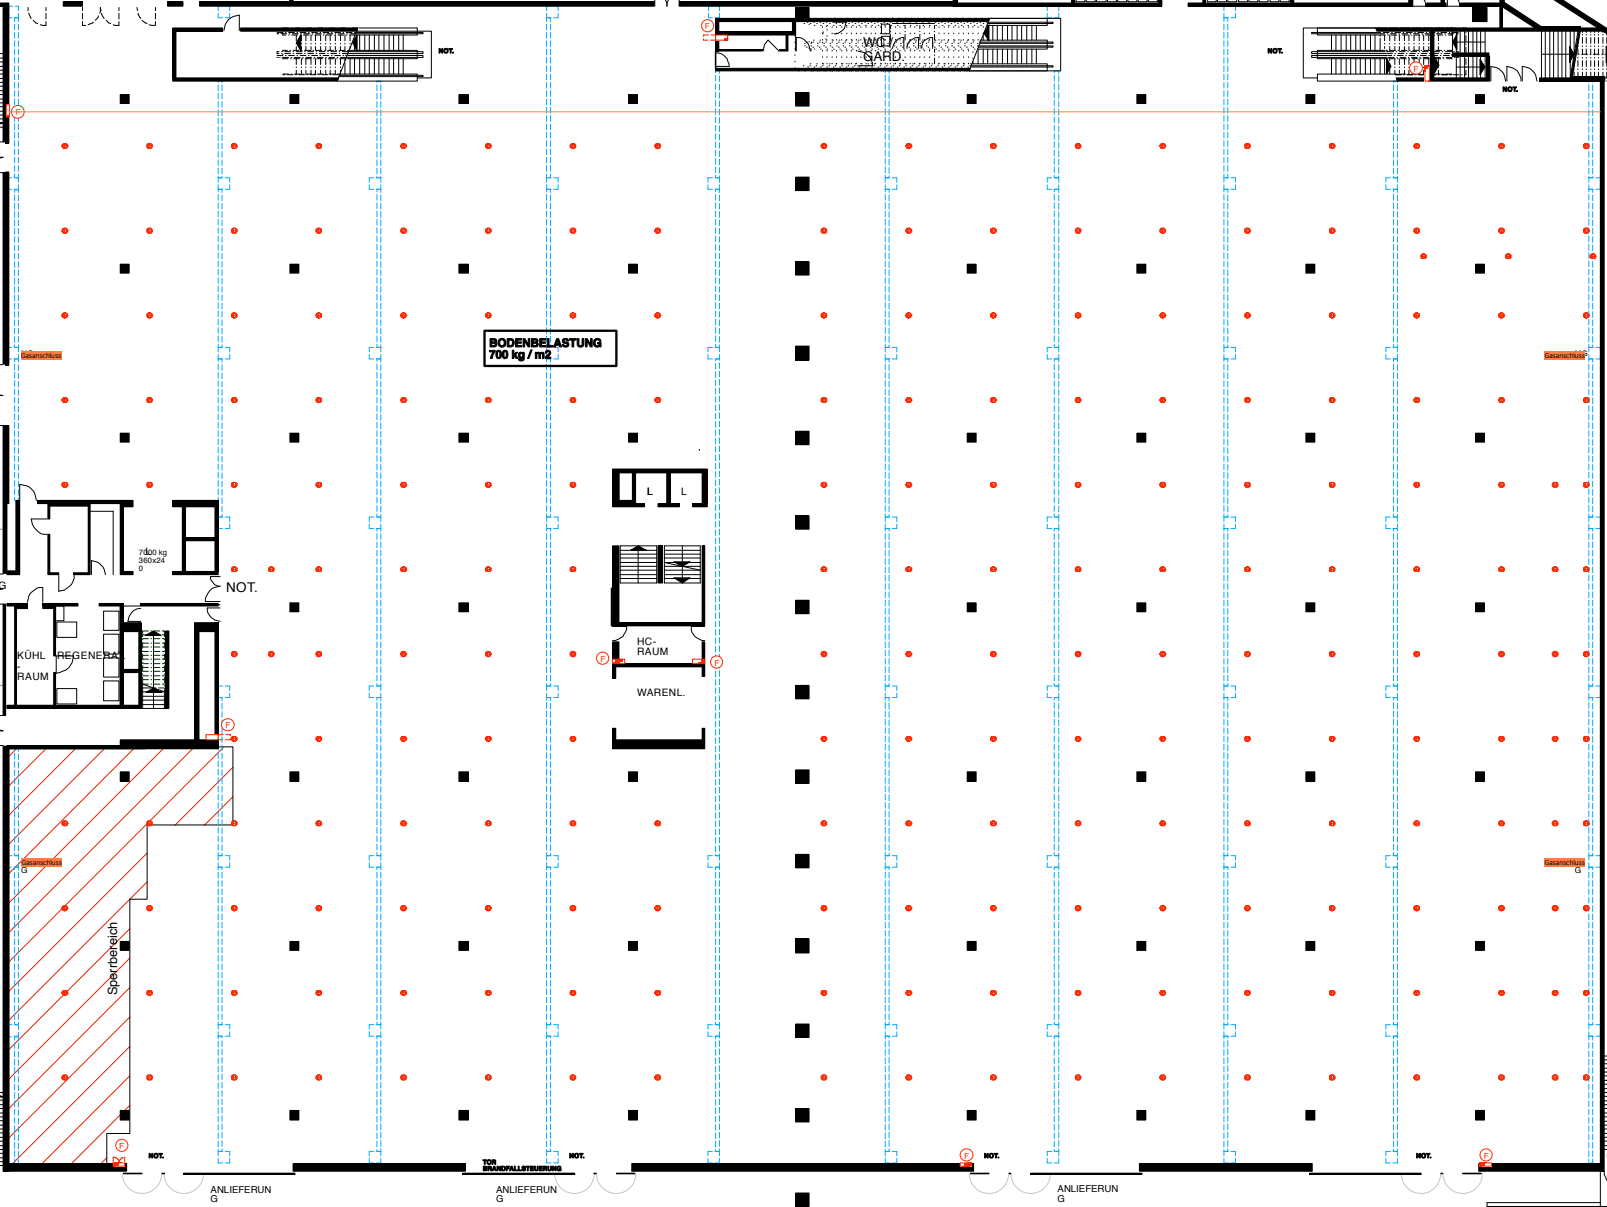

HALLE 9.0 Mst. 1:500

BODENBELASTUNG
500 kg / m²

Verbindungsgang zu Halle 3-1

ABHÄNGEPUNKTE

TECHNIK

TECHNIK

WC HERREN

WC DAMEN

GER

GER

GER

LAGER OFFEN

BODENBELASTUNG
700 kg / m²

L L

HC-RAUM

WARENL.