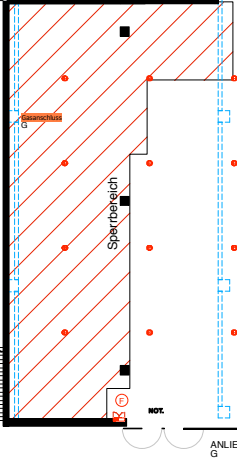

ANLIEFERUNG G

ANLIEFERUNG G

ANLIEFERUNG G

ANLIEFERUNG G