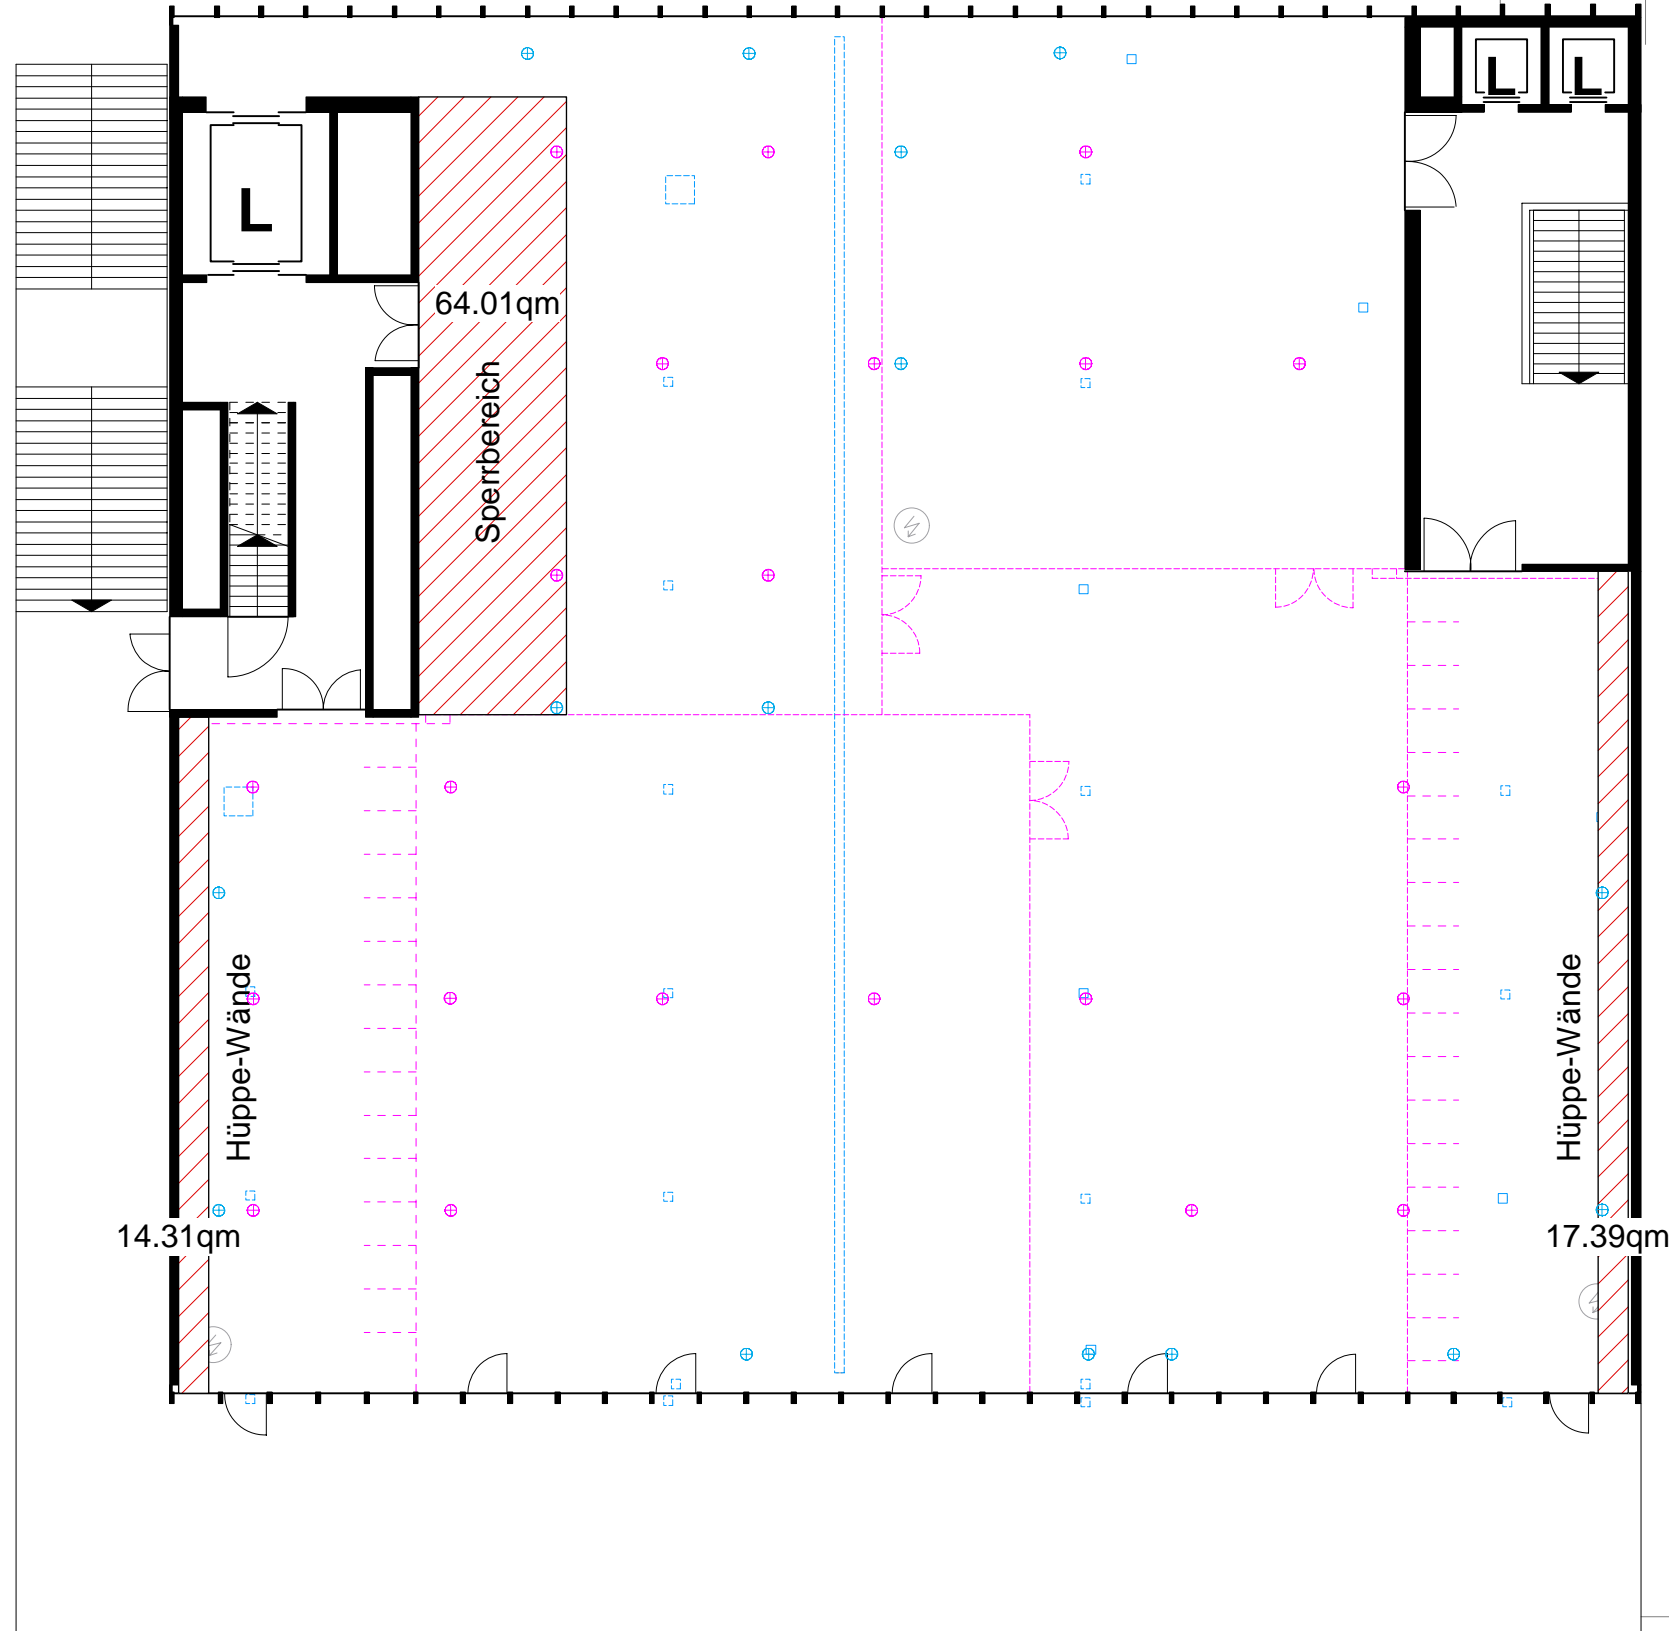

Olma Messen St.Gallen
Splügenstrasse 12
Postfach
CH-9008 St.Gallen
Tel. +41 (0)71 242 01 01
Fax +41 (0)71 242 01 03
www.olma-messen.ch

HALLE 9.2

Mst. 1: 200

22.9.00 ZI

- ⊕ Abhängepunkt belastbar bis 100 Kg
- ⊕ Abhängepunkt belastbar bis 50 Kg

BODENBELASTUNG
600 kg / m²