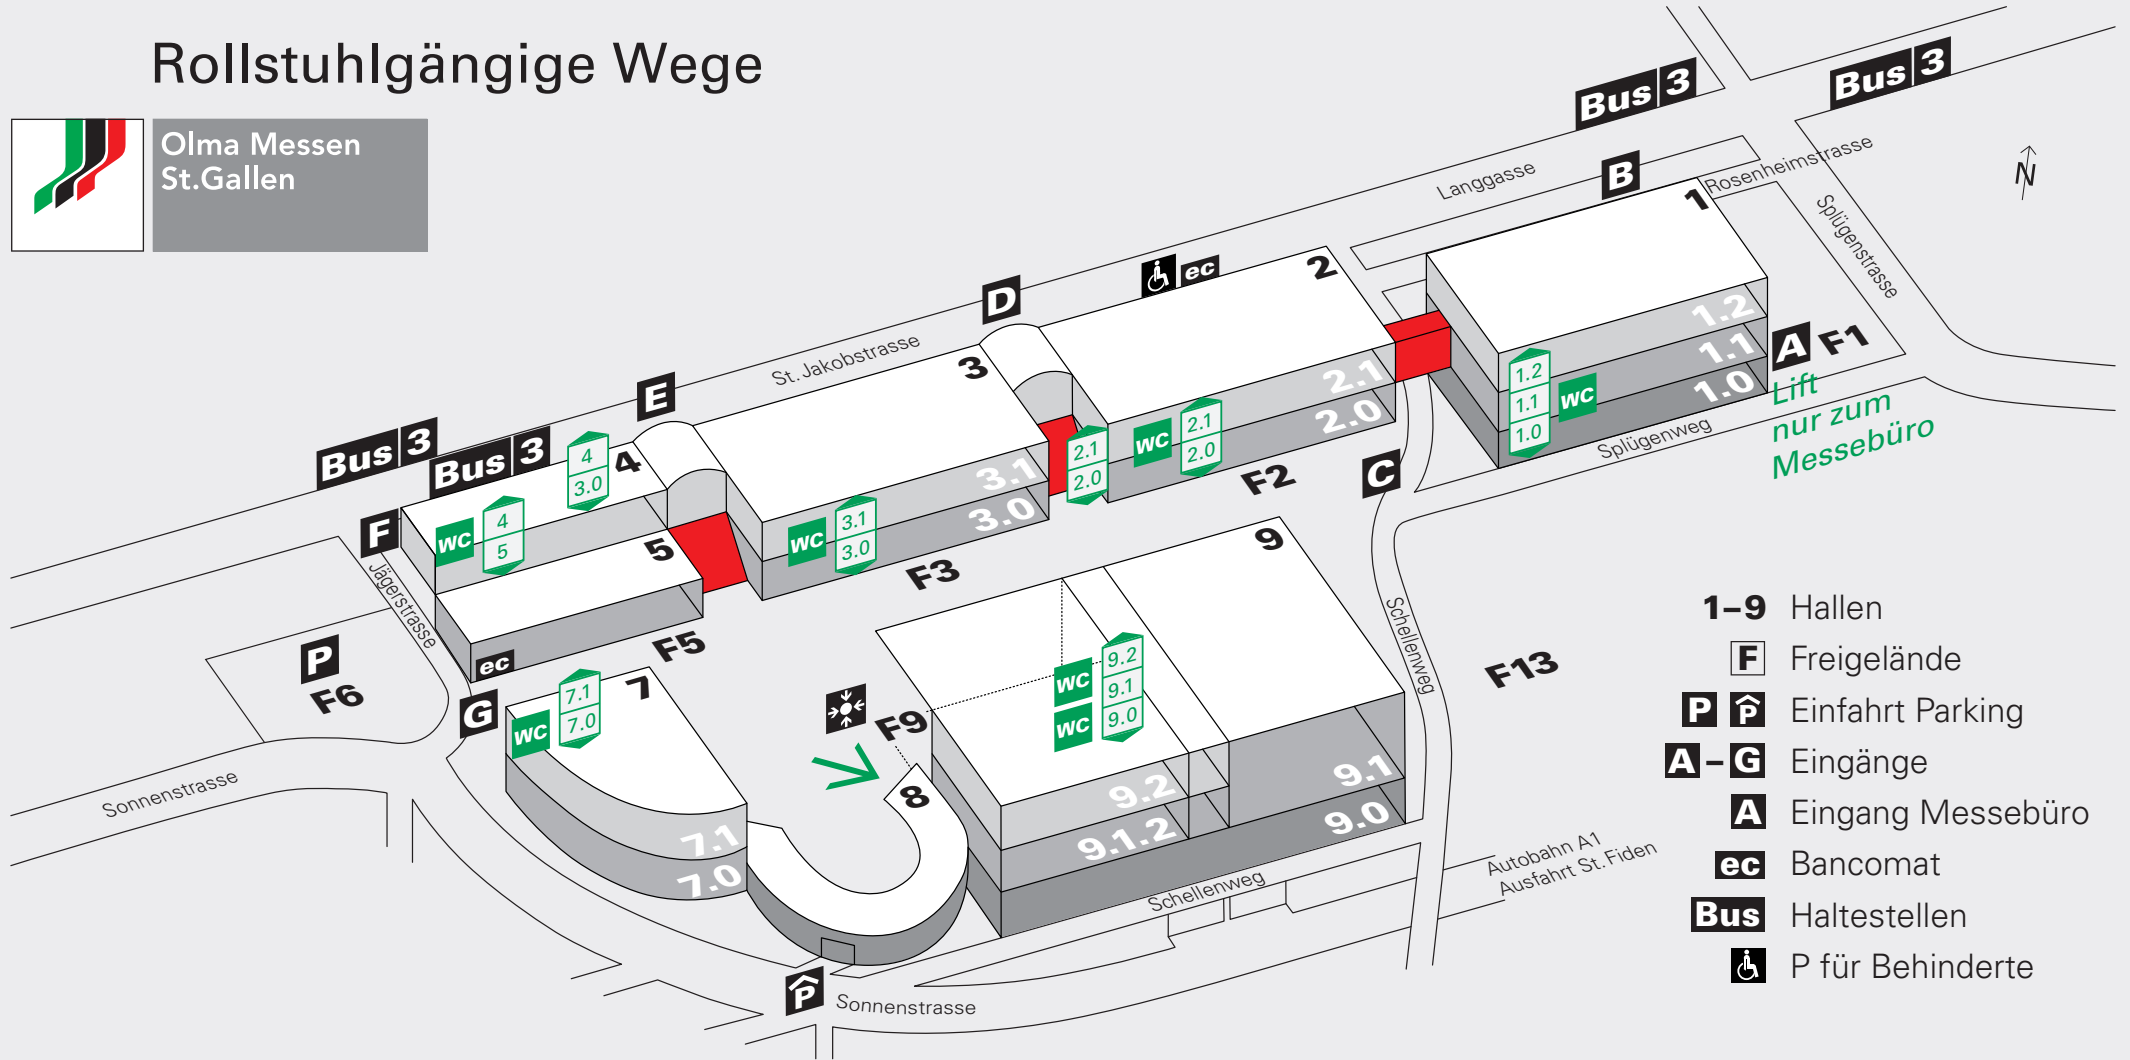

Rollstuhlgängige Wege

Olma Messen
St.Gallen

- 1-9** Hallen
- F** Freigelände
- P** **⌘** Einfahrt Parking
- A-G** Eingänge
- A** Eingang Messebüro
- ec** Bancomat
- Bus** Haltestellen
- ♿** P für Behinderte

Lifte

nicht rollstuhlgängig

Behinderten-WC